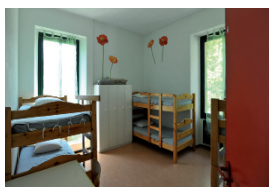

2015

DORTOIRS - 98 LITS TARIFS PAR PERSONNE ET PAR NUIT

Dortoirs 1er étage 7 chambres (50 places)

CHAMBRE No 1/6/7 **6 lits**

3 chambres de 3 x 2 lits superposés

CHAMBRE N° 2 **8 lits**

1 chambre de 4 x 2 lits superposés

CHAMBRE N° 3/5 **10 lits**

2 chambres de 5 x 2 lits superposés

CHAMBRE N° 4 **4 lits**

1 chambre de 2 x 2 lits superposés

Dortoirs 2ème étage 3 chambres (48 places)

CHAMBRE N° 8/10 **20 lits**

2 chambres de 2 x 10 lits superposés

CHAMBRE N° 9 **8 lits**

1 chambre de 4 x 2 lits superposés

prix	sac couchage	literie
Ecole primaire	CHF 20.00	CHF 25.00
Ecole secondaire	CHF 25.00	CHF 30.00
Camp / groupe / privé jusqu'à 12 ans	CHF 25.00	CHF 30.00
Camp / groupe / privé dès 12 ans	CHF 30.00	CHF 35.00